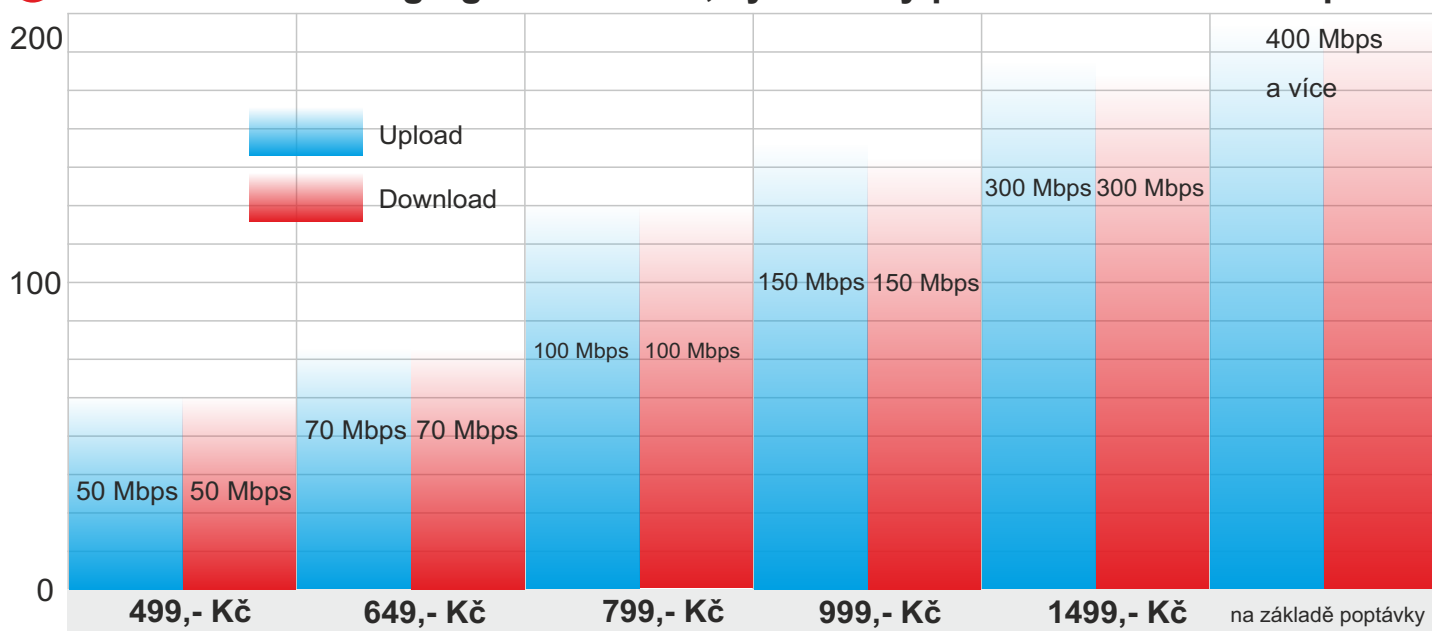

Nabízíme Business datové služby, obě s **garancí servisu NDB - do příštího pracovního dne!**

Kabel Standard – agregace max. 1:3, symetrický po kabelu UTP nebo optice

Měsíčně bez DPH

Kabel Profi – bez agregace, garantovaný, symetrický